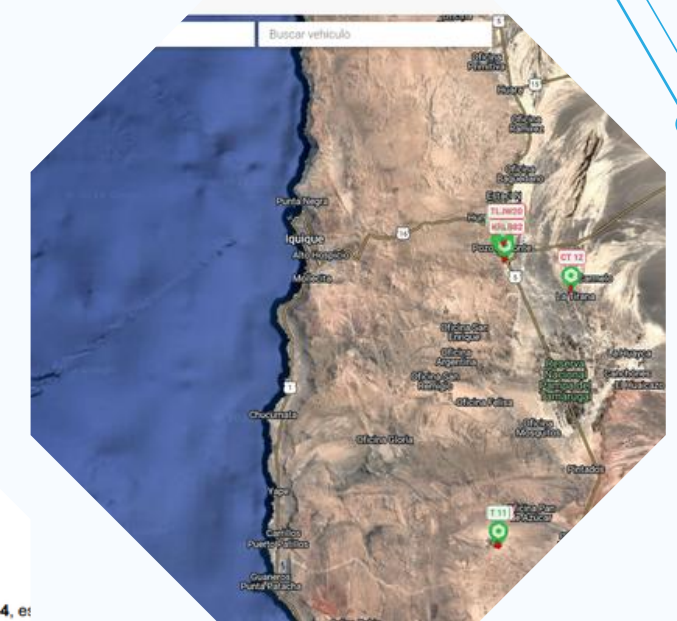

Información Registrada en SICEP	Observaciones
General	Vigente
	Tamaño Grande
	3.134.051,32
	526.816,31
	2024
	Hasta junio de 2026

Evento	Descripción	Estado
6:50:00	CAMIONES TOLVAS Y ALIBRES Seguridad: Giro Peligroso en 34 kph	Ver
6:50:28	CAMIONES TOLVAS Y ALIBRES Seguridad: Giro Peligroso en 45 kph	Ver
6:50:30	CAMIONES TOLVAS Y ALIBRES Diagnósticos: Alerta de manipulación, el dispositivo fue desconectado.	Ver
6:50:30	CAMIONES TOLVAS Y ALIBRES Zona: Salida de Zona Base transport Etazer	Ver